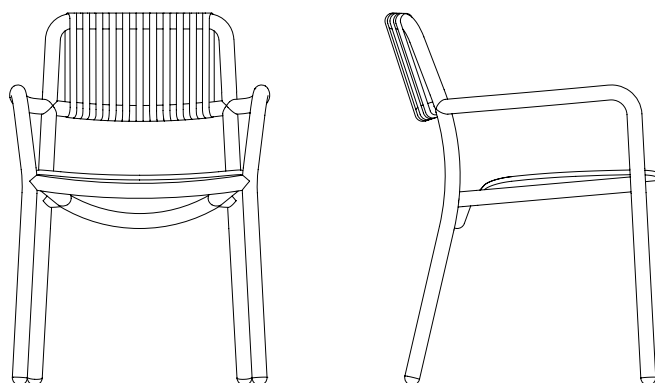

Lagranja
Collection

Bold **Wood Chair**

Esta silla con brazos tiene una gran personalidad gracias a su estructura formada de tubos de aluminio grueso, con acabado lacado de color. En la versión de exterior, tanto el respaldo como el asiento están hechos de cuerda de poliéster, mientras la versión de interior presenta un asiento de madera suavemente curvada, añadiendo calidez al marco metálico y un confort óptimo.

Silla con brazos en estructura tubular de aluminio acabado lacado, respaldo de cuerda de Poliéster y asiento de tablero de madera teñido negro. No apta para uso exterior. Apilable.

Estructura disponible en dos colores estándar, gris claro y gris oscuro.

Armrests chair with a tubular aluminium frame, lacquer finish, polyester cord backrest and a black stained wooden board seat. Not suitable for outdoor use. Stackable.

Frame available in two standard colours: dark grey and light grey.

Medidas | Dimensions

560x550x810 mm

450 mm altura asiento | *seat height*

650 mm altura reposabrazos | *armrest height*

Acabado | **Finish**

Madera | Wood

Gris claro | *Light grey*

Gris Oscuro | *Dark grey*