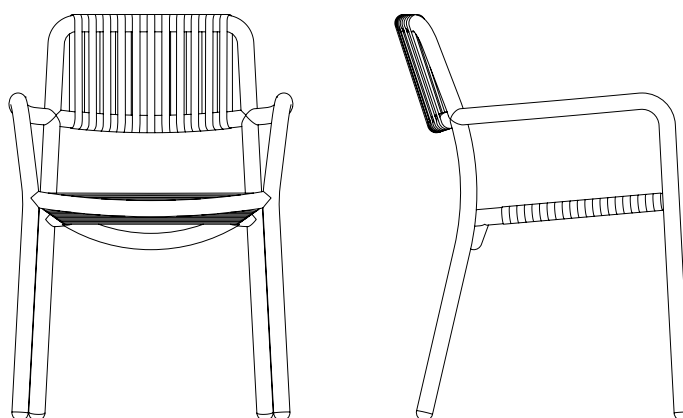

Silla con brazos en estructura tubular de aluminio acabado lacado, respaldo y asiento de cuerda de poliéster. Apta para uso interior y exterior. Apilable.

Disponible en seis colores estándar, gris claro (RAL 7044), gris oscuro (RAL 7022), arena (RAL 1024), rosa (RAL 3012), verde (RAL 6011) y azul (RAL 6033).

Cojín de espuma tapizado disponible bajo demanda. Disponible en color estándar o tejidos seleccionados y tela cliente (COM).

Armrests chair with a tubular aluminium frame, lacquer finish and polyester cord backrest and seat. Suitable for indoor or outdoor use. Stackable.

Frame available in six standard colours, light grey (RAL 7044), dark grey (RAL 7022), sand (RAL 1024), pink (RAL 3012), green (RAL 6011) and blue (RAL 6033).

Upholstered foam cushion available on request. Available in standard color or selected fabrics and the client's choice of fabric (COM).

Medidas | Dimensions

560x550x810 mm

450 mm altura asiento | *seat height*

650 mm altura reposabrazos | *armrest height*

Acabado | Finish

Metal | Metal