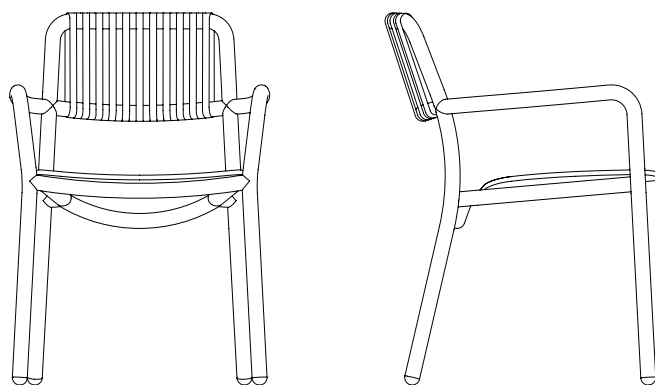

Lagranja
Collection

Bold **Wood Chair**

Esta silla con brazos tiene una gran personalidad gracias a su estructura formada de tubos de aluminio grueso, con acabado lacado de color. En la versión de exterior, tanto el respaldo como el asiento están hechos de cuerda de poliéster, mientras la versión de interior presenta un asiento de madera suavemente curvada, añadiendo calidez al marco metálico y un confort óptimo.

Silla con brazos en estructura tubular de aluminio acabado lacado texturizado, respaldo de cuerda de poliéster y asiento de tablero de madera teñido negro o tapizado. No apta para uso exterior. Apilable hasta dos unidades.

Frame available in six standard colours, light grey (RAL 7044), dark grey (RAL 7022), sand (RAL 1024), pink (RAL 3012), green (RAL 6011) and blue (RAL 6033).

Upholstered seat available in a selection of fabrics, leather (P), (Q) or the client's choice of fabric (COM).

Medidas | Dimensions

560x550x810 mm

450 mm altura asiento | *seat height*

650 mm altura reposabrazos | *armrest height*

Acabado | Finish

Madera | Wood

Arena | *Sand*

Rosa | *Pink*