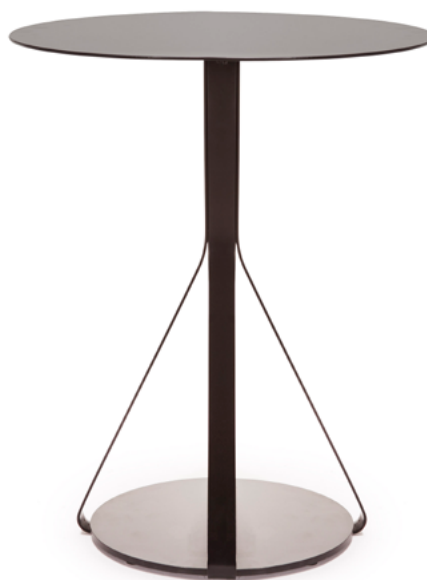

Barcelona, 2017

Inspirada en la mesa Cone, es su versión más ligera, reducida a sus líneas más elementales. Tiene base de hierro lacado disponible en tres alturas distintas: 50, 75 y 110 cm. Puedes elegir el sobre en chapa de hierro, HPL compact y contrachapado.