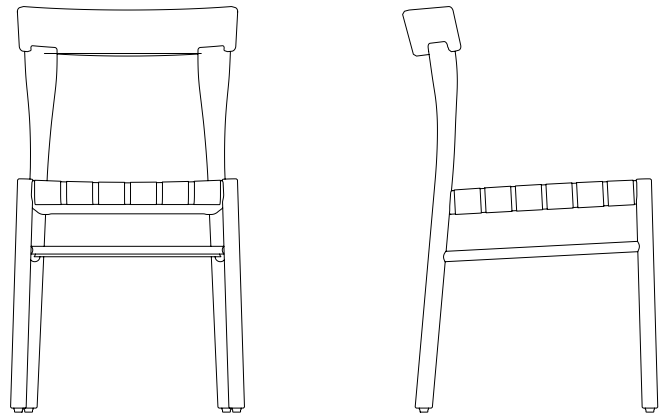

## Remo **Chair**

Una silla moderna con carácter artesanal y atemporal. Fabricada en madera natural en una variedad de acabados, destaca por sus patas traseras suavemente curvilíneas y su respaldo de brazos abiertos que acunan al usuario y brindan un soporte óptimo. El asiento tejido de Remo también viene en una selección de materiales, cada uno con su propia personalidad: cinta elástica entrelazada que brinda una sensación fresca y contemporánea, y cuerda tejida para un acabado mas tradicional. Fresca, natural y cómoda, la Silla Remo es versátil, honesta y con alma alegre.

---

**Remo Chair**

Madera de haya teñida | *Stained beech wood*

Asiento de cinchas | *Stripes seat*

**Remo Chair Cushion**

Madera de roble | *Oak wood*

Asiento de cinchas | *Stripes seat*

Silla con estructura de y respaldo de madera maciza y asiento de tablero de madera chapada o tejido con cinchas o cuerda de papel.

Estructura y tableros disponibles en haya, roble y haya teñida o roble lacado a poro abierto en cuatro colores.

Cinchas para el asiento disponibles en tres tonos y cuerda en acabado natural o negro.

*Chair with solid wood frame and backrest, and wooden board or webbing or rope weave seat.*

### Medidas | Dimensions

550x491x786 mm

450 mm altura asiento | *seat height*